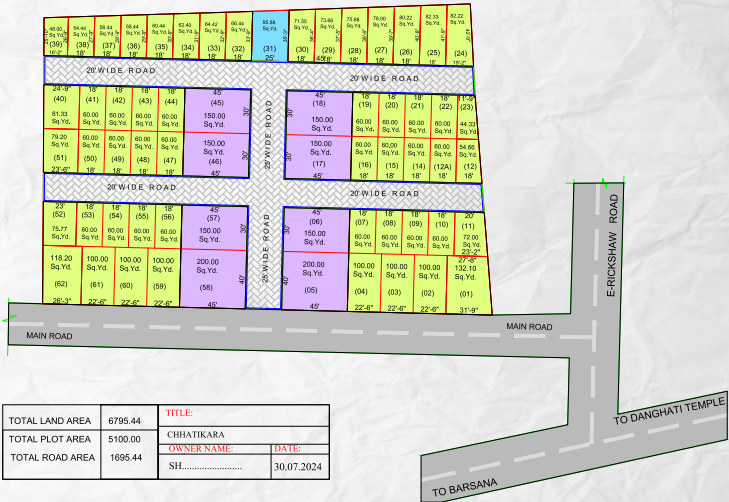

श्री गिराज जी प्रोपर्टी

Feel The Place of God...

TOTAL LAND AREA	6795.44	TITLE:	
TOTAL PLOT AREA	5100.00	CHHATIKARA	
TOTAL ROAD AREA	1695.44	OWNER NAME	DATE:
		SH.....	30.07.2024

श्री गिराज एवेन्यू